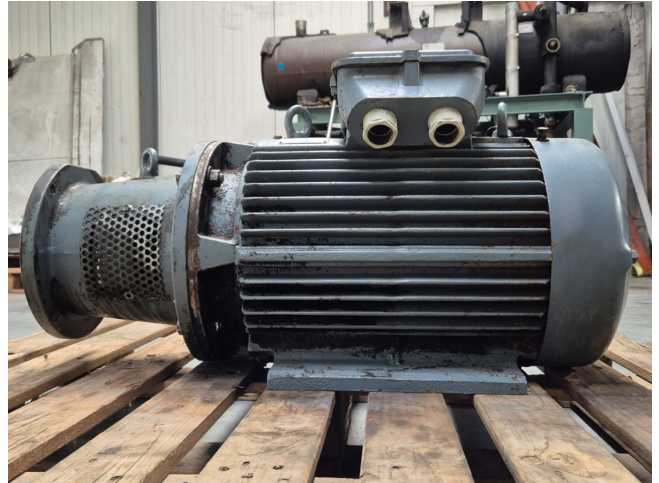

## Rotor XKF180L04

### Specifications

Merk	Rotor
Type	XKF180L04
kW	22
RPM	1460
Size & Weight	850x370x460 mm (LxWxH) & 210 kg
50 Hz / 60 Hz	50 Hz
Stock	1

#### Used Rotor XKF180L04

Gebruikte Rotor XKF180L04 elektromotor met de volgende specificaties: 50 Hz - 22 kW - 1460 RPM.